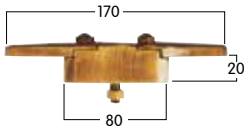

CHIAVARDE PORTANTI per spessore marmo costante

Art. 1366

Art. 1375

Con perno 8 MA x 100 in acciaio inox V/81 incluso nel prezzo.

LANCE SCIOLTE

Perni in acciaio inox (passo MA)

V/07
50 x 6

V/82
100 x 6

V/78
120 x 8

V/79
100 x 12

V/84
60 x 6

V/80
80 x 8

V/87
120 x 12

V/88
140 x 12

V/98 new
30 x 5