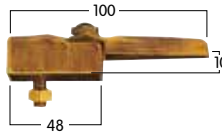

CHIAVARDE PORTANTI per spessore marmo costante

Art. 1366

Art. 1290

Con perno 8 MA x 100 in acciaio inox V/81 incluso nel prezzo.

LANCE SCIOLTE

Perni in acciaio inox (passo MA)

V/07
50 x 6

V/82
100 x 6

V/78
120 x 8

V/79
100 x 12

V/84
60 x 6

V/80
80 x 8

V/87
120 x 12

V/88
140 x 12

V/98 new
30 x 5