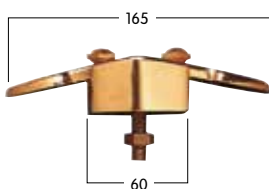

V/98 new  
30 x 5

CHIAVARDE PORTANTI per spessore marmo variabile da 9 a 22 mm.

Chiavarde con perno 8 MA x 100 inox V/81 **incluso nel prezzo**

Art. 120208U

Art. 113608U

Art. 120108U

Chiavarde predisposte per perno 10 MA x 100 ottone **escluso dal prezzo**