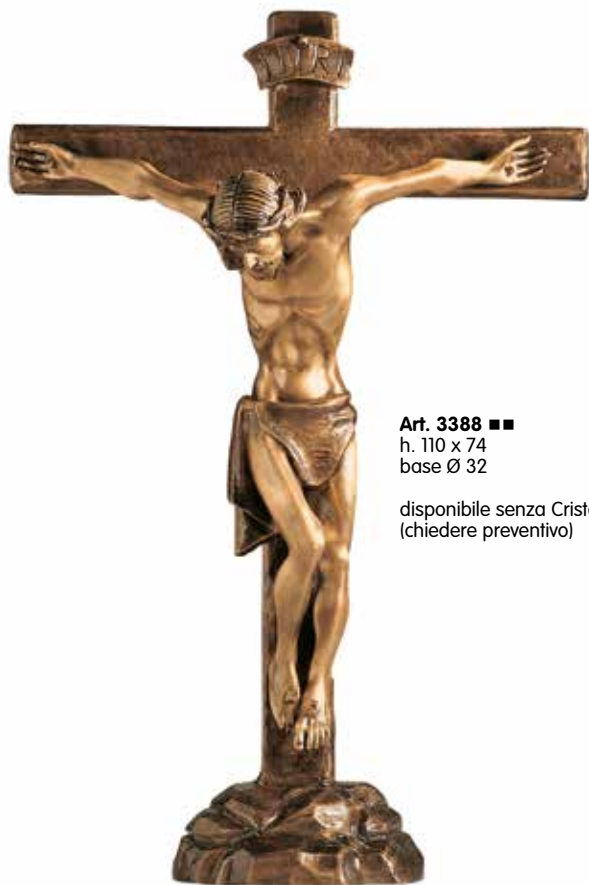

Art. 3388 ■■

h. 110 x 74

base Ø 32

disponibile senza Cristo
(chiedere preventivo)