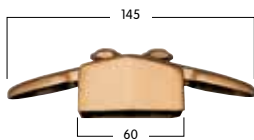

Con perno 8MA inox V/81 **incluso nel prezzo**

Art. 716308

Art. 716408

Art. 716508

Predisposte per perni 10MA ottone **escluso dal prezzo**

Art. 7163

Art. 7164

Art. 7165