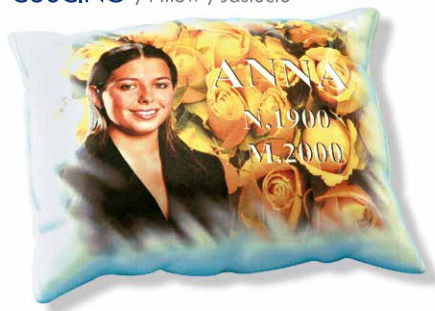

ARCO /Arch shape /Luk

Art.	cm
0812	9 X 12
0813	12 X 16
0825	25 X 40

CUORE ST56P4 /Heart /Srce

CUSCINO /Pillow /Jastučić

FONDI PAESAGGI /Landscape background /Pejsaži - Pozadina

1

2

3